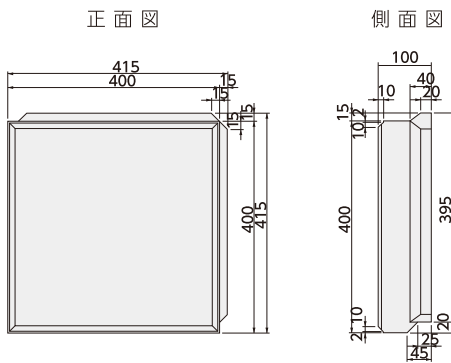

ロックトーン

空張

- 粗面により、自然石のような仕上がりで環境に調和します。
- 表面の凹凸により、ライト等のハレーション対策に効果があります。
- 形状が一定で上下左右の連結が可能であり、容易に施工できます。

設計資料

呼び名		呼び寸法 (mm)	使用個数 (個 / m ²)	質量 (kg)	
				1個当り	1m ² 当り
ロックトーン	基本	400×400×100	6.25	35.0	218.0

施工図例 / 施工実績例

大分県 竹田市川床