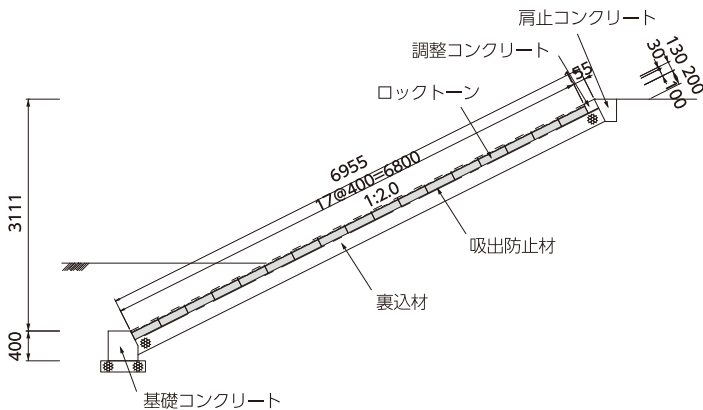

ロックトーン

空張

- 粗面により、自然石のような仕上がりで環境に調和します。
- 表面の凹凸により、ライト等のハレーション対策に効果があります。
- 形状が一定で上下左右の連結が可能であり、容易に施工できます。

設計資料

呼び名		呼び寸法 (mm)	使用個数 (個 / m ²)	質量 (kg)	
				1個当り	1m ² 当り
ロックトーン	基本	400×400×100	6.25	35.0	218.0

施工図例 / 施工実績例

大分県 竹田市川床