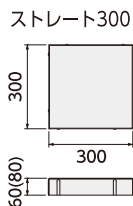

● Pavement

リノシリーズ(ミカゲ)

受注 ショット 乗入

天然石を利用したその素材は御影石をイメージさせます。
表面の天然石を研磨することによりツヤを出し、経年変化による色あせがなく、美しさを生かしています。

TECHNICAL DATA

形状	規格寸法 (mm)	厚み (mm)	重量 (kg)	使用個数	目地キープ	備考(受注生産)
ストレート300	300×300	60	12.2	11.1	有り	ショット
	300×300	80	15.3	11.1	有り	ショット
ストレートL	228×228	60	6.6	19.2	有り	ショット
	228×228	80	8.7	19.2	有り	ショット

形状	規格寸法 (mm)	厚み (mm)	重量 (kg)	使用個数	目地キープ	備考(受注生産)
ストレートN	228×114	60	3.2	38.5	有り	ショット
	228×114	80	4.3	38.5	有り	ショット
タウンN	100×200	60	2.5	50.0	有り	ショット
	100×200	80	3.4	50.0	有り	ショット

VARIATION

10年間経過した製品