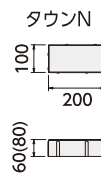

● Pavement

リノシリーズ(ミカゲ)

受注 ショット 乗入

天然石を利用したその素材は御影石をイメージさせます。
表面の天然石を研磨することによりツヤを出し、経年変化による色あせがなく、美しさを生かしています。

TECHNICAL DATA

形状	規格寸法 (mm)	厚み (mm)	重量 (kg)	使用個数	目地キープ	備考(受注生産)
ストレート300	300×300	60	12.2	11.1	有り	ショット
	300×300	80	15.3	11.1	有り	ショット
ストレートL	228×228	60	6.6	19.2	有り	ショット
	228×228	80	8.7	19.2	有り	ショット

形状	規格寸法 (mm)	厚み (mm)	重量 (kg)	使用個数	目地キープ	備考(受注生産)
ストレートN	228×114	60	3.2	38.5	有り	ショット
	228×114	80	4.3	38.5	有り	ショット
タウンN	100×200	60	2.5	50.0	有り	ショット
	100×200	80	3.4	50.0	有り	ショット

VARIATION

10年間経過した製品