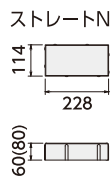

● Pavement

リノシリーズ(ミカゲ)

受注 ショット 乗入

天然石を利用したその素材は御影石をイメージさせます。
表面の天然石を研磨することによりツヤを出し、経年変化による色あせがなく、美しさを生かしています。

TECHNICAL DATA

形状	規格寸法 (mm)	厚み (mm)	重量 (kg)	使用個数	目地キープ	備考(受注生産)
ストレート300	300×300	60	12.2	11.1	有り	ショット
	300×300	80	15.3	11.1	有り	ショット
ストレートL	228×228	60	6.6	19.2	有り	ショット
	228×228	80	8.7	19.2	有り	ショット

形状	規格寸法 (mm)	厚み (mm)	重量 (kg)	使用個数	目地キープ	備考(受注生産)
ストレートN	228×114	60	3.2	38.5	有り	ショット
	228×114	80	4.3	38.5	有り	ショット
タウンN	100×200	60	2.5	50.0	有り	ショット
	100×200	80	3.4	50.0	有り	ショット

VARIATION

10年間経過した製品