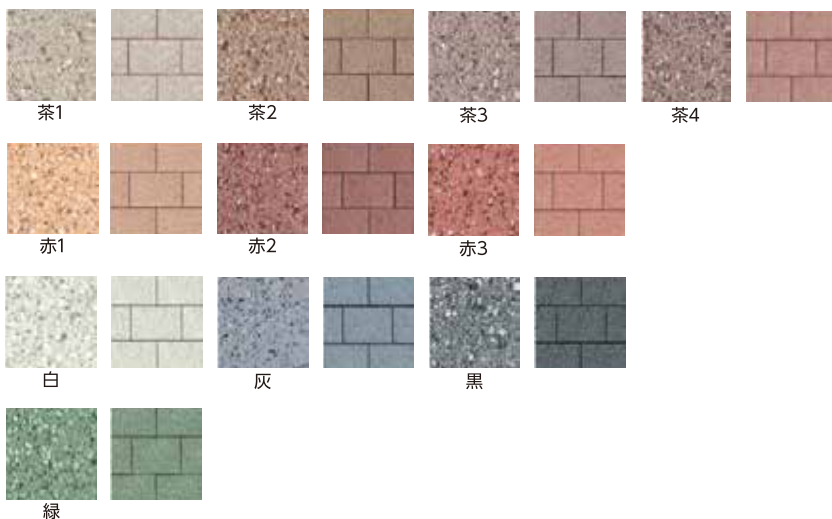

VARIATION

10年間経過した製品